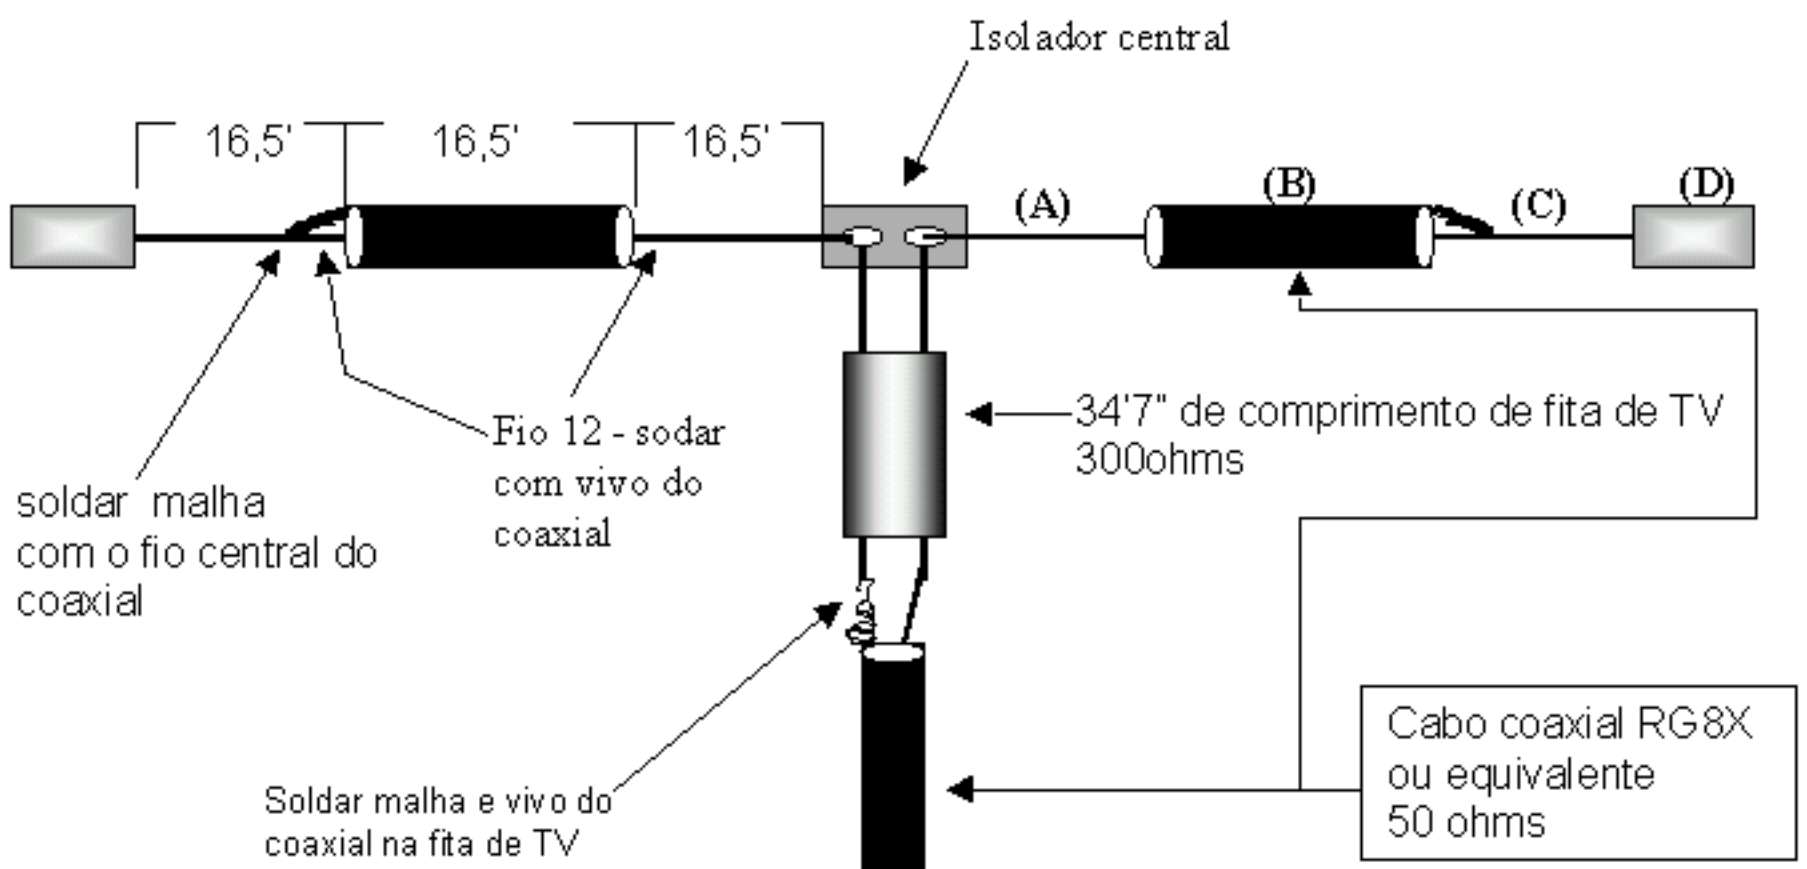

ANTENA W5GI

Aquí esta la famosa "Antena Mágica" de W5GI, es una maravillosa antena que puede cubrir desde bandas bajas a Altas como de 80 a 6 mts. aquí se las presento en 2 diseños, en el primer dibujo la original, y en el segundo dibujo adaptado con un balun 6:1, hay quienes aseguran que ajusta a la banda de los 2 mts también, pero a mi no me consta y no he escuchado comentarios al respecto. Suerte en el DX.

Antena colinear multibanda W5GI

Cobertura: de 80 até 6 metros, excelente recepção e ótima transmissão em todas as faixas com uso de acoplador. SWR 1.6:1 em 20 metros. Muito superior a G5RV. Tamanho aproximado 100'(pés).

- (A) fio 12 com 16,5' (pés) de comprimento
- (B) Cabo coaxial RG8X com 16,5' (pés) de comprimento
- (C) fio 12 com 16,5' (pés) de comprimento
- (D) isolador

Símbolos e conversão de medidas

' pés	- 1 pé	= 30,48cm
" polegada	- 1 polegada	= 2,54cm

PU1LHP

Antena colinear multibanda W5GI

Modif, 16-11-2004 mcs

de 80 a 2 M